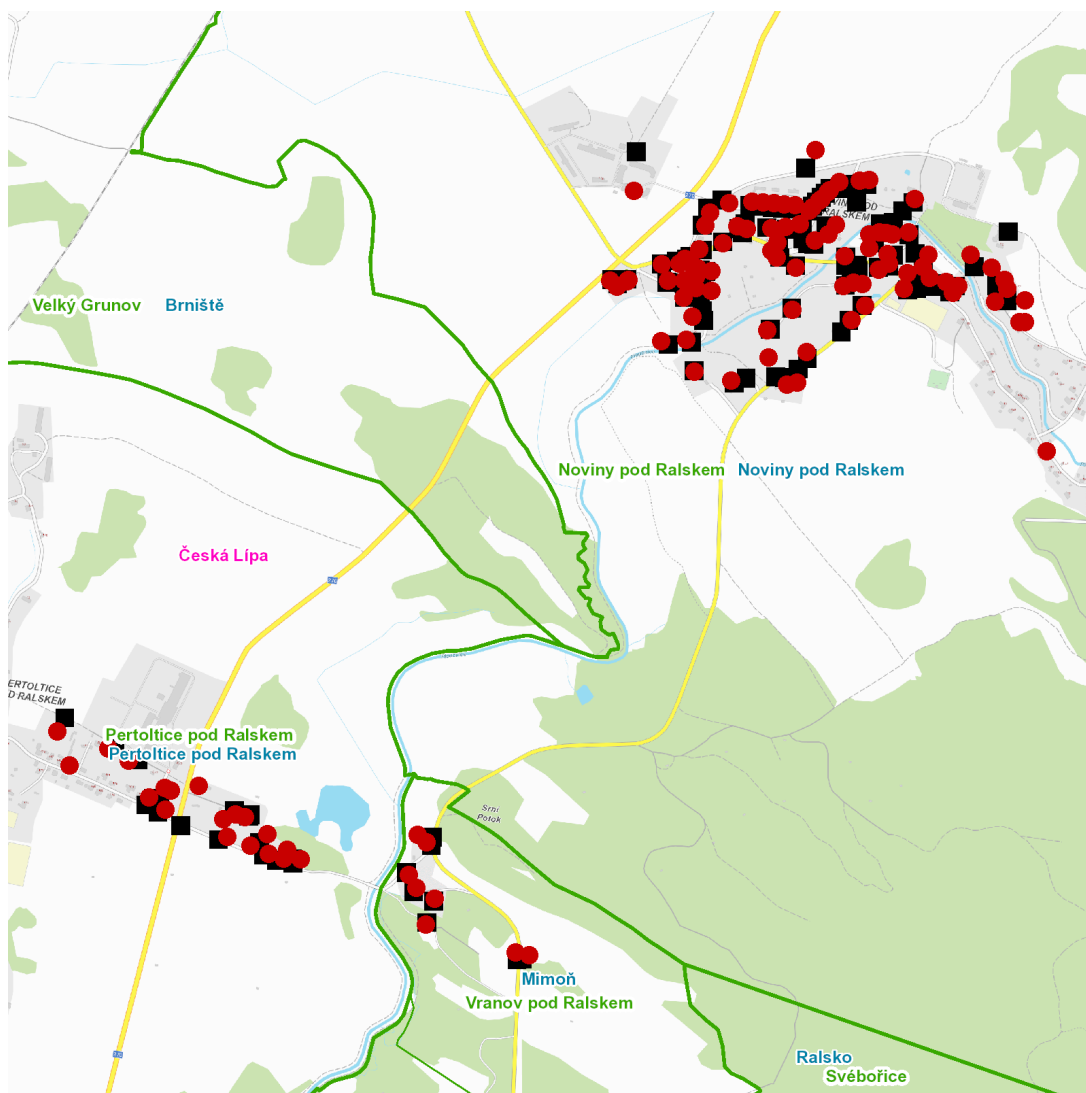

dne **29. 10. 2024** od **11:00** do **13:00** hodin

Orientační mapový podklad odstávkou dotčených lokalit

VYSVĚTLIVKY

- – adresy dotčené odstávkou elektřiny
- – místa připojení k elektrické síti dotčená odstávkou